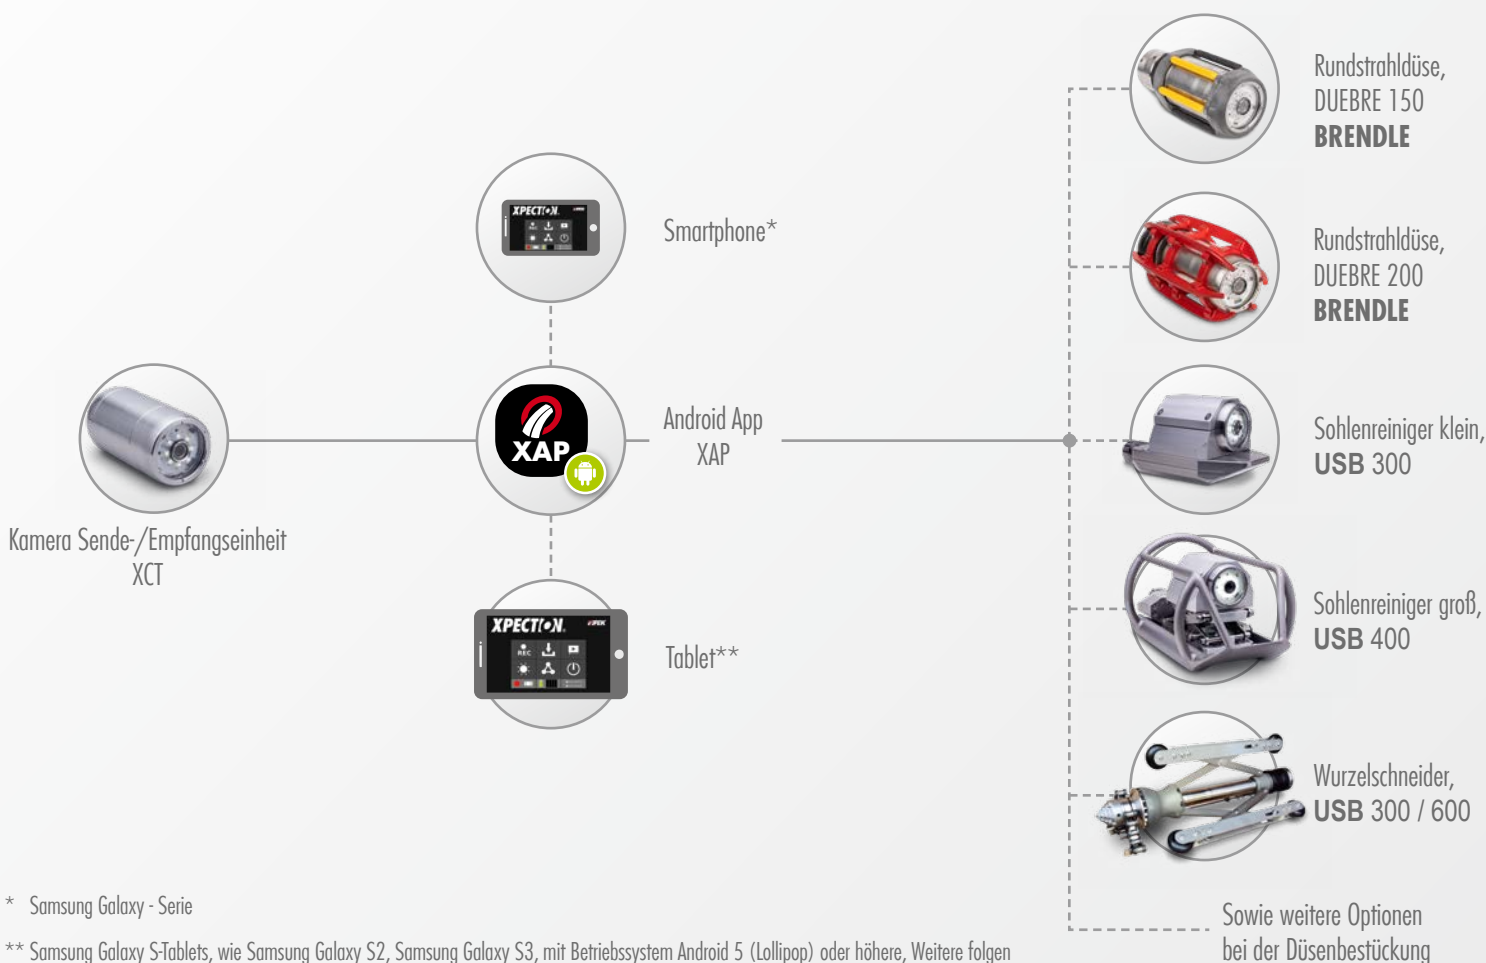

XPECTION APP XAP
per Bluetooth empfangen Sie
das Video auf Ihrem Smartphone
oder Tablet.

KABELLOSE KAMERA

Die Kamera überträgt das Video
zum Bedienpult und kann mit
verschiedenen Düsen kombiniert werden.

www.xpection.net

XPECTION® PRODUKT KONFIGURATION

KAMERA

SOFTWARE

DÜSEN UND ZUBEHÖR

XPECTION verbessert die Produktivität und Nachhaltigkeit

Die drahtlose Videodüse XPECTION bringt Kommunen, Dienstleister und Kanalnetzbetreiber auf das nächste Level. Kommunen und Spülunternehmen bestätigen: