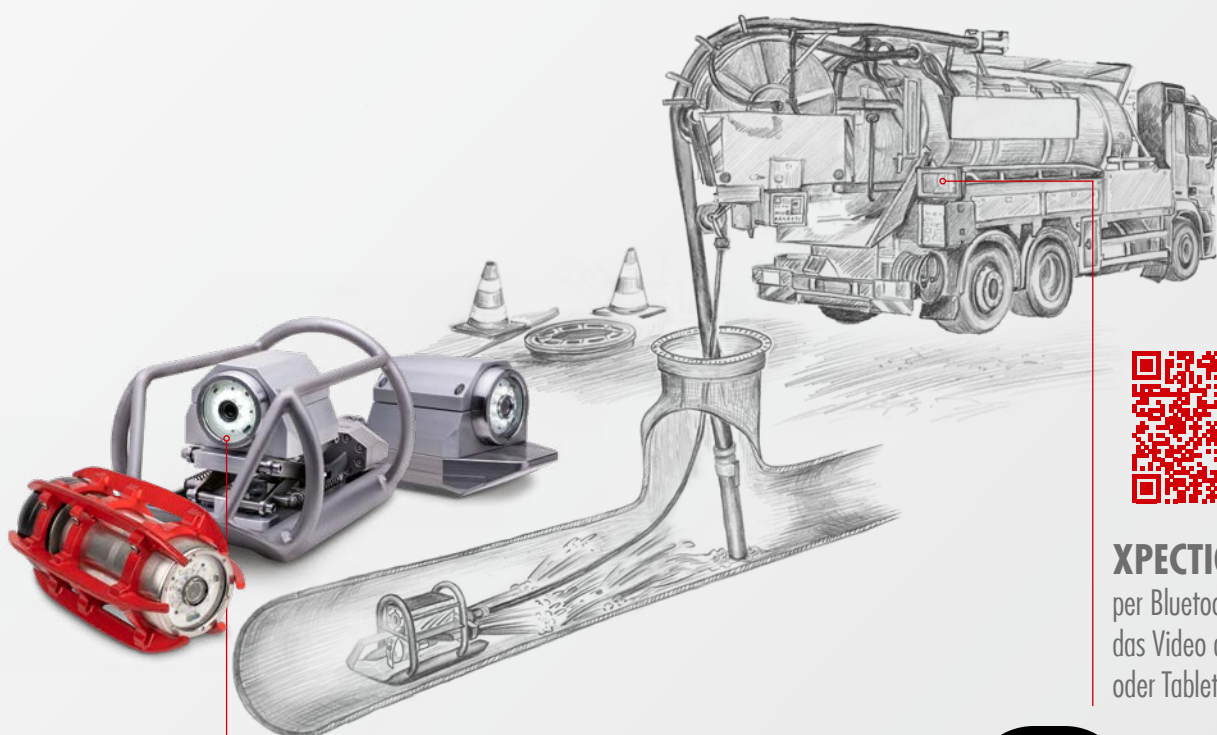

**BLIND REINIGEN
WAR GESTERN**

XPECTION®
DOWNLOAD SET

XPECTION - DIE SEHENDE DÜSE

- ✓ Spart bis zu 100 Minuten Arbeit pro Tag
- ✓ Spart bis zu 100.000 € pro Spülfahrzeug im Jahr
- ✓ Effizienterer Einsatz von TV-Kanalinspektion

XPECTION APP XAP
per Bluetooth empfangen Sie
das Video auf Ihrem Smartphone
oder Tablet.

KABELLOSE KAMERA

Die Kamera überträgt das Video
zum Bedienpult und kann mit
verschiedenen Düsen kombiniert werden.

www.xpection.net

XPECTION® PRODUKT KONFIGURATION

KAMERA

SOFTWARE

DÜSEN UND ZUBEHÖR

XPECTION verbessert die Produktivität und Nachhaltigkeit

Die drahtlose Videodüse XPECTION bringt Kommunen, Dienstleister und Kanalnetzbetreiber auf das nächste Level. Kommunen und Spülunternehmen bestätigen:

- Spart bis zu 100 min./Tag
- Spart bis zu 100.000 €/Fahrzeug/Jahr
- Spart bis zu 28.000 l Wasser/Tag
- Spart bis zu 50 l Diesel/Tag
- Effizienterer Einsatz von TV-Kanalinspektionen

**JETZT KOSTENLOSE
DEMO BUCHEN:
+49 (8376) 92180 608**