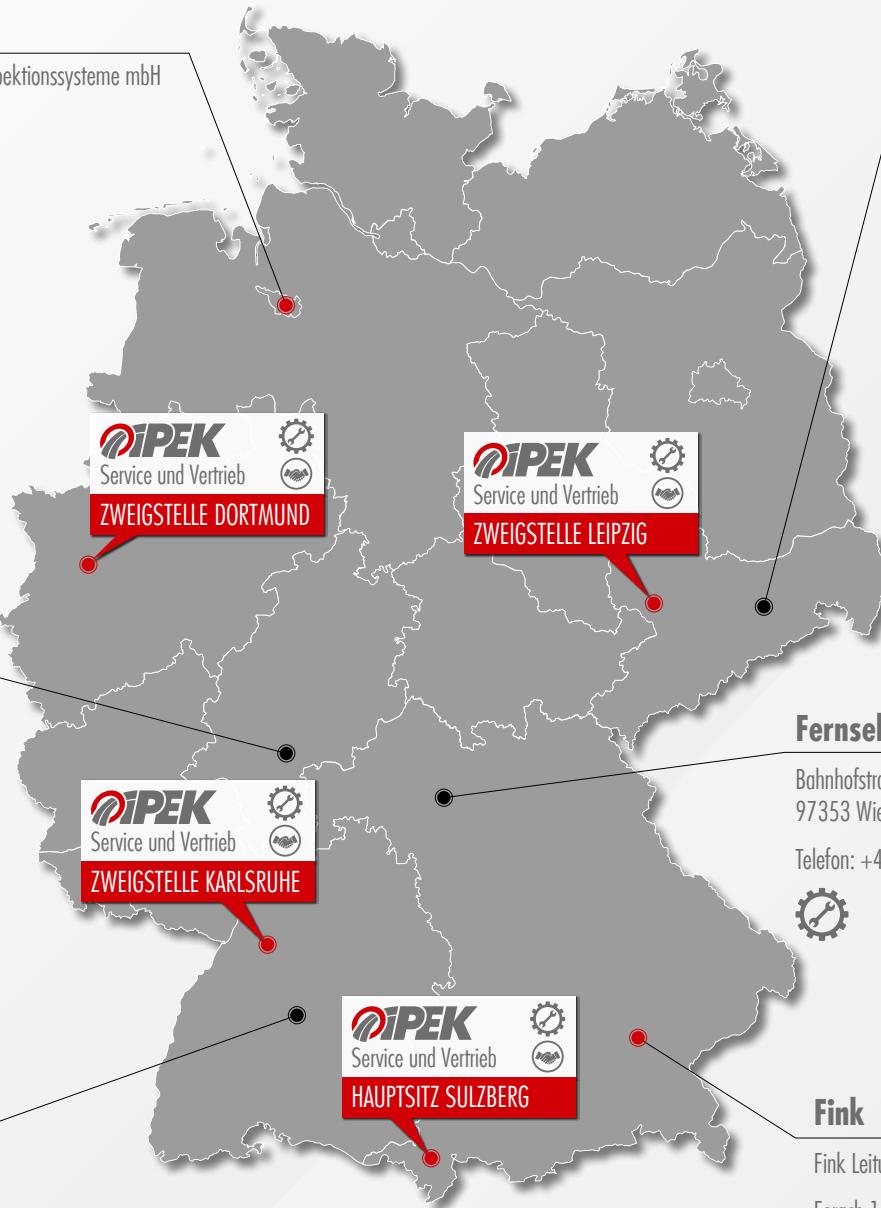

Gullyver

Gullyver - Gesellschaft für mobile Inspektionssysteme mbH

Richard Dunkel Straße 116
28199 Bremen

Telefon: +49 421 5367350

info@gullyver.de
www.gullyver.de

Martin Electronic

Langer Weg 21
01257 Dresden

Telefon: +49 351 2817460

martin.electronic.hjm@arcor.de
martinelectronic.bplaced.net

AW Videotechnik

Industriestraße 17
63543 Neuberg

Telefon: +49 6183 900300

aweber@aw-video.de
www.aw-video.de

Fernseh Krämer

Bahnhofstraße 38
97353 Wiesentheid

Telefon: +49 9383 973450

al-to GbR

Bismarckstrasse 21
73054 Eisligen/fils

Telefon: +49 7153 947197

info@al-to.de
www.al-to.de

Fink

Fink Leitungsmesstechnik GmbH

Forach 1
84405 Dorfen

Telefon: +49 8085 1891144

info@leitungsmesstechnik.de
www.leitungsmesstechnik.de

Deutschlandweit finden Sie zahlreiche von iPEK qualifizierte Service- und Vertriebspartner, welche sich durch regelmäßige Schulungen und umfassende Erfahrungen mit unseren Inspektionssystemen auszeichnen.

SERVICEPARTNER

VERTRIEBSPARTNER