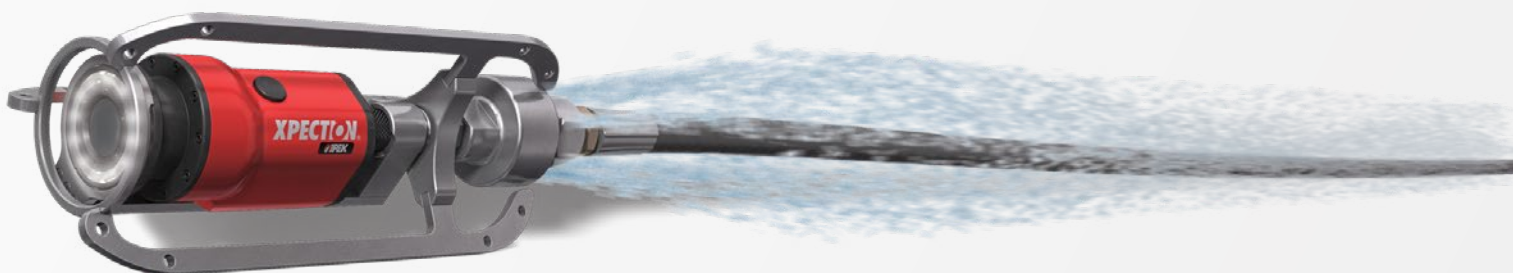

XPECTION® LITE

SCHNELLE KLARHEIT NACH DEM SPÜLEN

- ✓ Einfacher Videotransfer per W-LAN
- ✓ Kostengünstige, kabellose HD-Spüldüse
- ✓ Dokumentiert die Wirksamkeit der Reinigung

KEY FEATURES

- ✓ **HD-Aufzeichnung:** wählbare 1080p oder 1400p Auflösung
- ✓ **Kabelloses Streaming:** es sind keine Kabel oder externe Medien erforderlich, um Videos auf dem Tablet nochmals durchzusehen
- ✓ **Dateikapazität:** 128GB interner Speicher fasst bis zu ca. 20 Stunden Material bei einer 1080p Auflösung
- ✓ **Kabelloses Laden:** Kamera einfach auf das Ladepad stellen
- ✓ **Akkukapazität:** bis zu ca. 8 Stunden Aufzeichnung
- ✓ **Ortung:** 512 Hz

DN200 SET INHALTE

- ✓ XPECTION LITE Kamera
- ✓ DN200-400 Schlitten: aufrechtes Kamerabild durch Pendelung
- ✓ Kabelloses Ladegerät
- ✓ Schwenkeinheit mit 6 Düsen
- ✓ Hartschalenkoffer
- ✓ Schnellstartanleitung