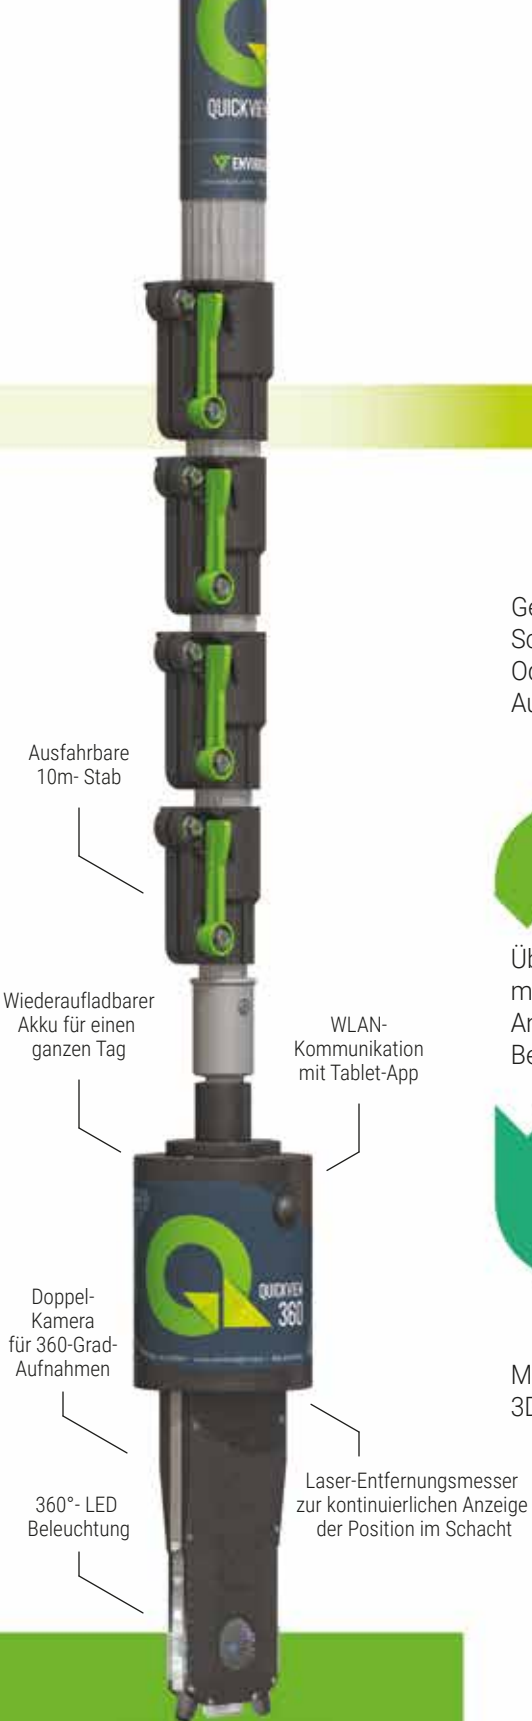

5

Messe, kommentiere und exportiere ein 3D-Modell des Schachtes.

HINWEISE:

- Tablet nicht im Lieferumfang enthalten
- WinCan Web kann anschließend nach dem 1 Jahres-Abonnement in einem kostenpflichtigen Abonnement weitergenutzt werden

KOMPATIBEL MIT:

- iPad 10th gen - min. iOS 15.6.1 (Empfehlung)
- iPhone 12 - min. iOS 17.1.2
- Samsung Galaxy Tab S8 min. Android 13

Ausfahrbare 10m- Stab

Wiederaufladbarer Akku für einen ganzen Tag

WLAN-Kommunikation mit Tablet-App

Doppel-Kamera für 360-Grad-Aufnahmen

360° LED Beleuchtung

Laser-Entfernungsmesser zur kontinuierlichen Anzeige der Position im Schacht

LIEFERUMFANG

Kamerakopf • Kamerakoffer • Kamerahülle
Micro USB-Kabel • 10m -Teleskopstab
Tablet-App • 1-Jahres-Abonnement für WinCan Web Flex